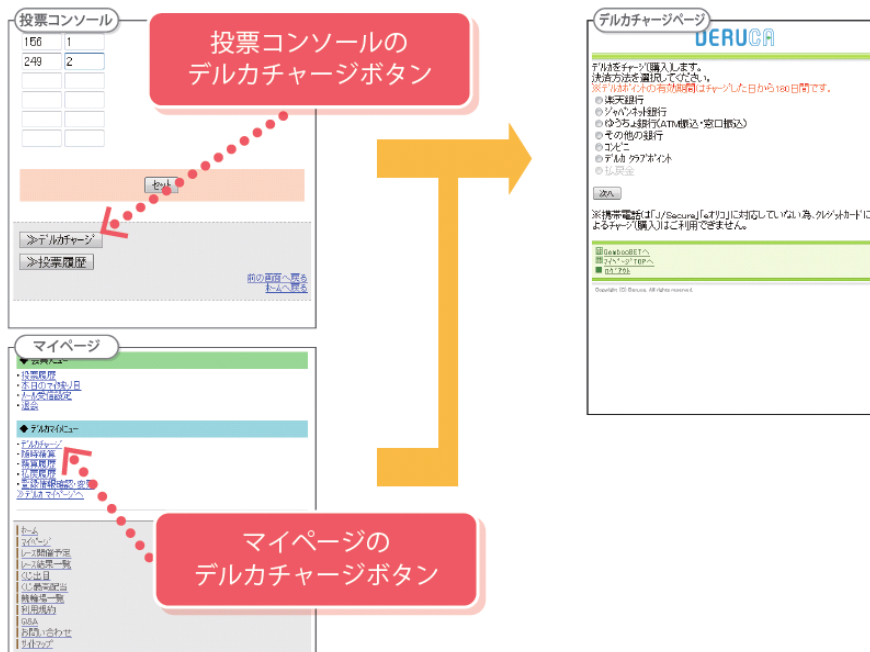

10R 3連複	1=2=5	
10R 3連複	5=6=7	
9R 3連複	1=4=8	1枚

[合計]
ベット数 計3ベット
投票数 計6枚
デルカ*イオ 計600pt

投票を続ける

デルカチャージ

投票履歴

ホームに戻る

投票内容を確認して、暗証番号を(4桁の数字)を入力します

「承認して投票する」ボタンを押して投票内容を確定します

さらに投票を続けたい場合は、「投票を続ける」ボタンを押します

デルカをチャージする

投票にはデルカポイントが必要です。デルカのページへはいつでも移動することができます。

CHAPTER 3-1 デルカのページへ移動する

投票コンソールやマイページからデルカのページへ移動することができます。

CHAPTER 3-2 デルカのチャージ方法

デルカは、通常のチャージの他に、楽天銀行や払戻金を利用したスピードチャージが可能です。

The screenshot shows the 'スピードチャージ' (Speed Charge) section of the Delca Charge page. It includes a 'スピードチャージ' button and a 'スピードチャージ' label. The page also displays the user's name, Delca balance, and the current Delca amount. A red dotted arrow points from the 'スピードチャージ' button to a red callout box on the right.