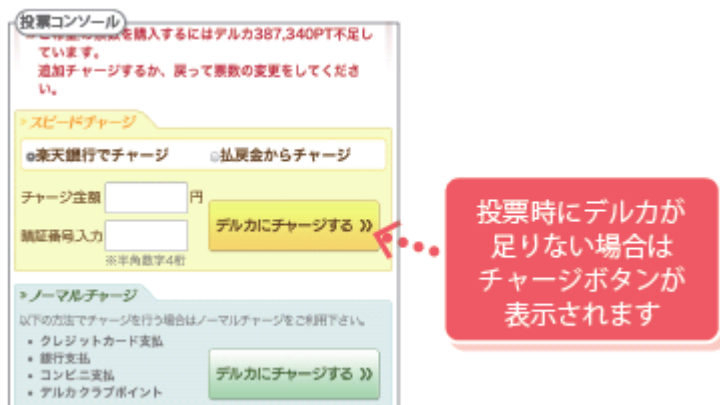

CHAPTER 4-1 アクセス方法

ホーム画面の「ドカントくじ」ボタンをタップします。

CHAPTER 4-2 車券、レース、投票方式を選択する

投票コンソールでは、車券、レース、投票方式を選択します。また、投票する競輪場を変更することもできます。

※BIG DREAMでは投票方式は選択できません。

CHAPTER 4-3 投票口数入力

投票する口数を入力します。「5口」「10口」「50口」「100口」のボタンをタップして入力することもできます。

CHAPTER 4-4 組番確認

組番確認パネルで投票内容の確認ができます。
買い目選択が終了したら、暗証番号を入力して投票内容を確定します。

出走表、オッズを見る

投票の参考になるレース情報を見ることができます。

CHAPTER 5-1 出走表、オッズを見る

ホーム画面の出走表、オッズを選択すると出走表とオッズに移動します。

経過、結果の確認

現在開催中のレースの経過や結果、今後のレースの開催予定などの情報が閲覧できます。

CHAPTER 6-1 開催予定、結果一覧、投票履歴を確認する

ホーム画面のそれぞれのボタンをタップすると、それぞれの画面に移動します。

デルカをチャージする

投票にはデルカポイントが必要です。デルカのページへはいつでも移動することができます。

CHAPTER 7-1 デルカのページへ移動する

投票コンソールやマイページからデルカのページへ移動することができます。

CHAPTER 7-2 デルカのチャージ方法

デルカは、通常のチャージの他に、楽天銀行や払戻金を利用したスピードチャージが可能です。

投票コンソール画面説明〈通常車券購入時〉

- 1 ユーザー情報エリア
ニックネーム、払戻金、デルカポイントが表示されます
- 2 投票履歴ボタン
- 3 デルカチャージボタン
- 4 競輪場選択エリア
開催中の競輪場が表示されます。左右へフリックして切り替えます
- 5 選択中の競輪場情報
- 6 車券・くじ選択
投票する車券、くじを選択します。上下のボタンをタップして切り替えます
- 7 レース選択
投票するレースを選択します。上下のボタンをタップして切り替えます
- 8 投票方式選択
投票方式を選択します。上下のボタンをタップして切り替えます
- 9 選択内容セットボタン
- 10 選択中の車券・くじ情報
- 11 賭式選択ボタン
投票する賭式を選択します。賭式は複数選択できます
- 12 顔写真切り替えタブ
- 13 出走表切り替えタブ
- 14 予想ボタン
予想ページに移動します
- 15 出走表
出走表情報を表示します。左右へフリックして閲覧します
- 16 買い目選択ボタン
- 17 周回予想
- 18 パネル展開ボタン
- 19 2車単オッズ
- 20 オッズ更新ボタン
- 21 2車単オッズ表
2車単オッズを表示します。左右へフリックして閲覧します
- 22 オッズ情報に関するご注意表示ボタン
- 23 投票パネル
- 24 削除ボタン
入力した組番を削除します
- 25 オッズ表示
- 26 組番展開ボタン
組番を展開表示します
- 27 組番情報
- 28 組番
- 29 投票内容合計
- 30 投票確認ボタン