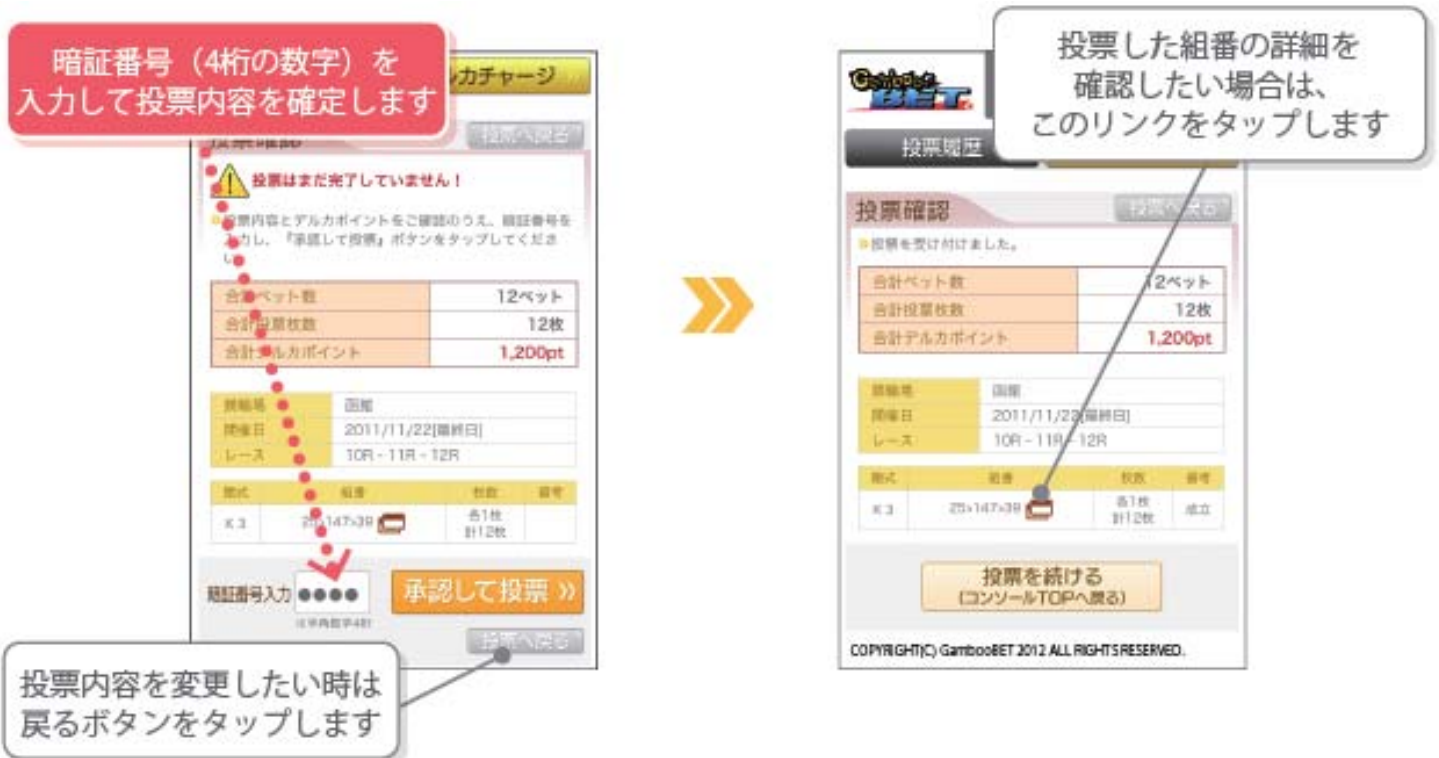

CHAPTER 3-1 アクセス方法

ホーム画面の「ドカントくじ」ボタンをタップします。

CHAPTER 3-2 車券、レース、投票方式を選択する

投票コンソールでは、車券、レース、投票方式を選択します。また、投票する競輪場を変更することもできます。

CHAPTER 3-3 ベーシック投票の方法

ベーシック投票では投票する車番を選択し、枚数を入力します。

CHAPTER 3-4 人気順投票の方法

人気順投票では投票したい人気順、あるいは高配当順の組番を選択します。

CHAPTER 3-5 投票パネル

投票パネルでは投票枚数の変更や組番の削除ができます。
買い目選択が終了したら、「投票確認」ボタンをタップして確認画面に移動します。

CHAPTER 3-6 投票確認画面

投票確認画面で投票内容の最終確認を行い、暗証番号（4桁の数字）を入力して投票内容を確定します。

BiG DREAMの購入方法

「BiGDREAM」は気軽にチャレンジできる、くじ感覚の新しい投票スタイルです。予想はコンピュータが自動で選んでくれるので、ケイリンの知識がなくても楽しめます。