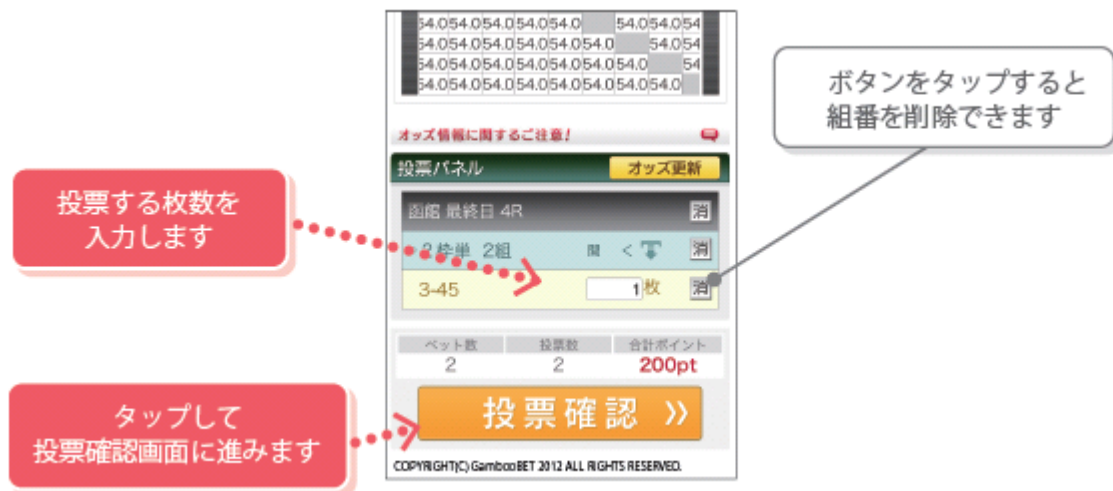

※ギャンブーベット「gamboo.jp」、デルカ「deruca.jp」からのメールを受信できるように設定をお願い致します。

※OSは最新のバージョンにアップデートの上ご利用ください。

※一部のページはパソコン版の画面が表示されます。

通常車券の購入方法

ギャンブーベットでは、全部で7種類の通常車券を購入することができます。ここでは、投票コンソールを使用した、通常車券の投票方法をご説明します。

CHAPTER 2-1 アクセス方法

ギャンブーベットのサイトにログイン後、ホーム画面の各競輪場の通常車券ボタンから投票コンソールにアクセスすることができます。

CHAPTER 2-2 車券、レース、投票方式を選択する

投票コンソールでは、車券、レース、投票方式を選択します。また、投票する競輪場を変更することもできます。

CHAPTER 2-3 ベーシック投票の方法

ベーシック投票では投票する車番を選択し、枚数を入力します。

賭式をタップします

投票する車番をタップします

買い目選択をタップします

枚数を入力し、セットをタップします

※着順選択とボックス選択の併用はできません。

CHAPTER 2-4 人気順投票の方法

人気順投票では投票したい人気順、あるいは高配当順の組番を選択します。

賭式をタップします

投票する組番をタップします

人気順と高配当順を切り替えることができます

セットをタップします

CHAPTER 2-5 投票パネル

投票パネルでは投票枚数の変更や組番の削除ができます。
買い目選択が終了したら、「投票確認」ボタンをタップして確認画面に移動します。

CHAPTER 2-6 投票確認画面

投票確認画面で投票内容の最終確認を行い、暗証番号（4桁の数字）を入力して投票内容を確定します。

K3&K5の購入方法

「K3」「K5」は複数レースの1着を当てる新しい投票スタイルです。キャリーオーバー（繰越金）が採用され、高額配当を狙うことができます。