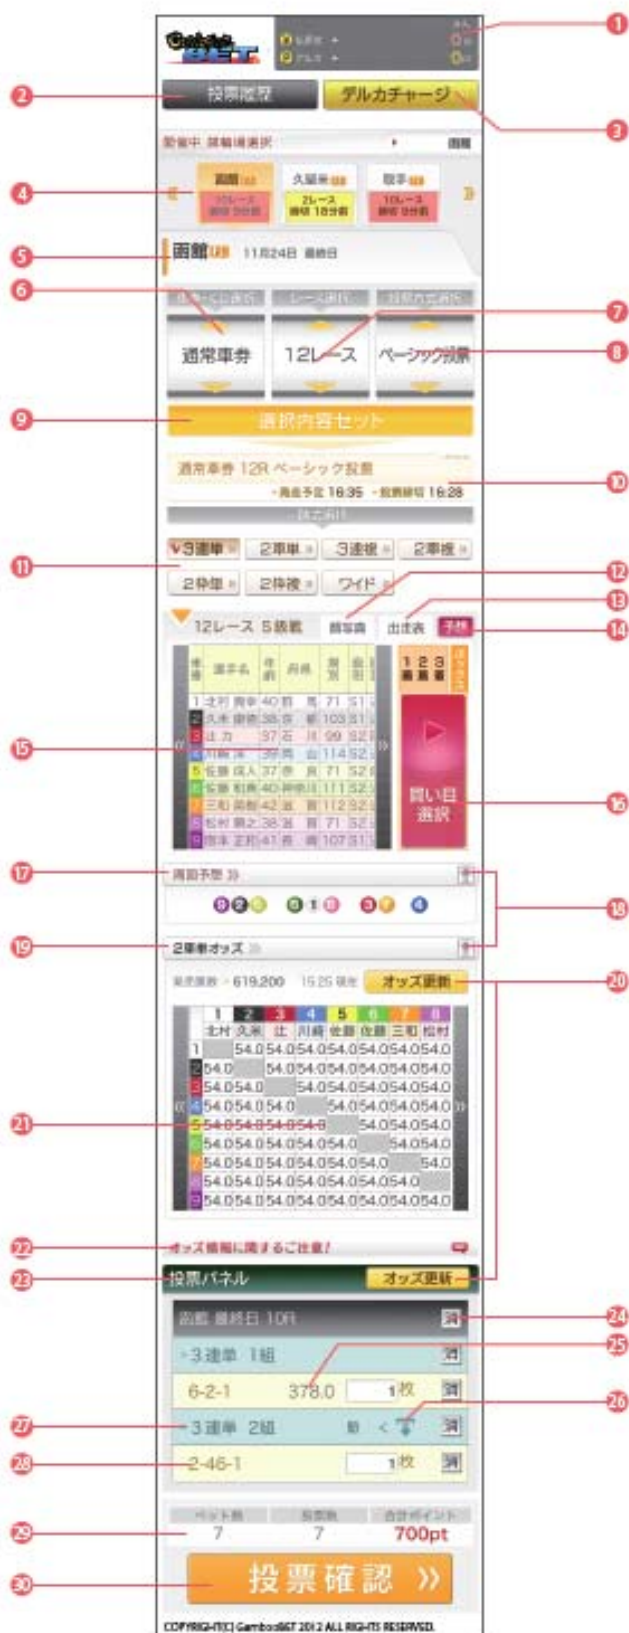

CHAPTER 4-1 アクセス方法

ホーム画面の「ドカントくじ」ボタンをタップします。

CHAPTER 4-2 車券、レース、投票方式を選択する

投票コンソールでは、車券、レース、投票方式を選択します。また、投票する競輪場を変更することもできます。

※BIG DREAMでは投票方式は選択できません。

CHAPTER 4-3 投票口数入力

投票する口数を入力します。「5口」「10口」「50口」「100口」のボタンをタップして入力することもできます。

CHAPTER 4-4 組番確認

組番確認パネルで投票内容の確認ができます。
買い目選択が終了したら、暗証番号を入力して投票内容を確定します。

出走表、オッズを見る

投票の参考になるレース情報を見ることができます。

CHAPTER 5-1 出走表、オッズを見る

ホーム画面の出走表、オッズを選択すると出走表とオッズに移動します。

経過、結果の確認

現在開催中のレースの経過や結果、今後のレースの開催予定などの情報が閲覧できます。

CHAPTER 6-1 開催予定、結果一覧、投票履歴を確認する

ホーム画面のそれぞれのボタンをタップすると、それぞれの画面に移動します。

デルカをチャージする

投票にはデルカポイントが必要です。デルカのページへはいつでも移動することができます。

CHAPTER 7-1 デルカのページへ移動する

投票コンソールやマイページからデルカのページへ移動することができます。

CHAPTER 7-2 デルカのチャージ方法

デルカは、通常のチャージの他に、楽天銀行や払戻金を利用したスピードチャージが可能です。

投票コンソール画面説明〈通常車券購入時〉

- 1 ユーザー情報エリア
ニックネーム、払戻金、デルカポイントが表示されます
- 2 投票履歴ボタン
- 3 デルカチャージボタン
- 4 競輪場選択エリア
開催中の競輪場が表示されます。左右へフリックして切り替えます
- 5 選択中の競輪場情報
- 6 車券・くじ選択
投票する車券、くじを選択します。上下のボタンをタップして切り替えます
- 7 レース選択
投票するレースを選択します。上下のボタンをタップして切り替えます
- 8 投票方式選択
投票方式を選択します。上下のボタンをタップして切り替えます
- 9 選択内容セットボタン
- 10 選択中の車券・くじ情報
- 11 賭式選択ボタン
投票する賭式を選択します。賭式は複数選択できます
- 12 顔写真切り替えタブ
- 13 出走表切り替えタブ
- 14 予想ボタン
予想ページに移動します
- 15 出走表
出走表情報を表示します。左右へフリックして閲覧します
- 16 買い目選択ボタン
- 17 周回予想
- 18 パネル展開ボタン
- 19 2車単オッズ
- 20 オッズ更新ボタン
- 21 2車単オッズ表
2車単オッズを表示します。左右へフリックして閲覧します
- 22 オッズ情報に関するご注意表示ボタン
- 23 投票パネル
- 24 削除ボタン
入力した組番を削除します
- 25 オッズ表示
- 26 組番展開ボタン
組番を展開表示します
- 27 組番情報
- 28 組番
- 29 投票内容合計
- 30 投票確認ボタン