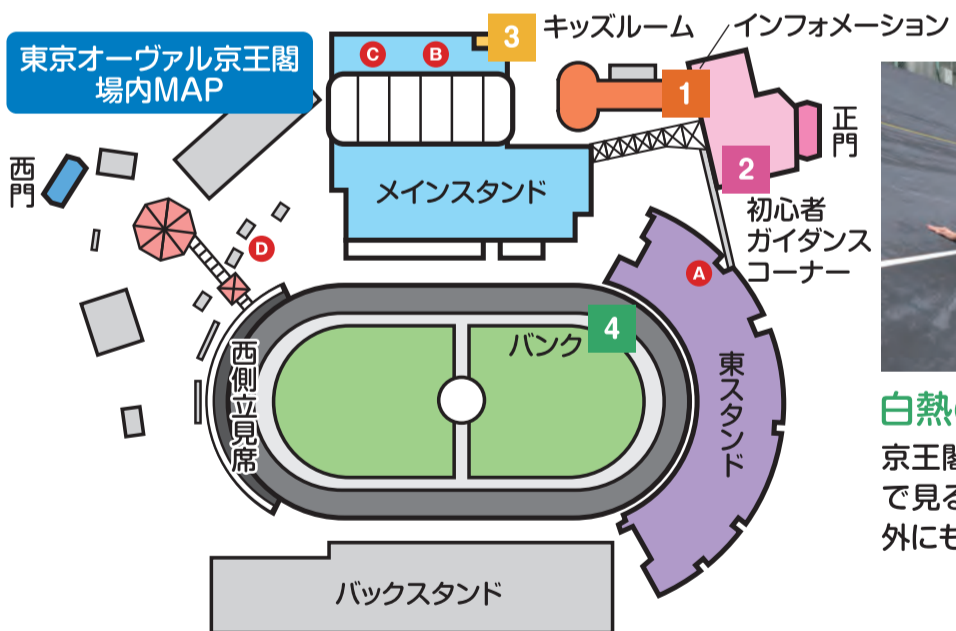

京王多摩川駅まで新宿から18分、気軽に出かけられるのが嬉しい!!

東京オーヴァル京王閣で、日本選手権競輪を楽しもう!! ケイリンはもちろんだけど、グルメ&イベントも楽しもう!!

譲れない実力ナンバーワンの称号、興奮と迫力の6日間を見逃すな!!

GOURMET

絶品のB級グルメを食べつくせ!

ケイリンを楽しみに出かけると、もれなく大人のB級グルメがセットになっているのが嬉しい! レースか、グルメか、メインはどっち? そんな気軽な感じで、東京オーヴァル京王閣へ来てください。

グルメナビゲーター◆矢野清香 Sayaka Yano オフィシャルブログ <http://ameblo.jp/torisuntorisun>

白熱のレースが繰り広げられるのが「バンク」だ! MAP 4
京王閣のコースは1週400m。バンク部分の傾斜は最大32度です。近くで見るとまるで壁のようだけど、遠心力を利用して走る選手たちは、以外にも角度を感じないそうです。

▼動画で場内を検索できます!! <http://keiokaku.com/spot/>

EVENT

ライブやトークショーが盛りだくさん!

レースを楽しむと同時に、選手紹介やトークショーは必見! 東京オーヴァル京王閣へ行けば、みんなケイリンが好きになります。

イベント情報

注目イベント	宝さがし in 京王閣! 3/21 開門~15:30 ※受付は14:30開始 リアル探検!	ケラケラ バンク内ライブ 3/21 12:35頃~13:35頃 (バンク内)	ガールズケイリン トークショー 3/21(土) 13:35頃~ (ガーデンシアター) 3/22(日) 10:50頃~ (ガーデンシアター)
ずんお笑いライブ 3/21 12:05頃~13:05頃 (ガーデンシアター)	2014年度 KBRN イメージキャラクター 中村アン 来場! 3/22 【バンク内トーク】 14:35頃 (バンク内)	アニマル浜口ファミリー 3/22 【バンク内トーク】 12:50頃 (バンク内) 【トークショー】 14:00頃 (ガーデンシアター)	

ロイヤル席発売開始

17日~20日 9:30

※21・22日 事前予約制により発売はございません。(既に応募は締め切っております。)

毎日開催

- ◆日本競輪選手会東京支部選手によるお出迎え 開門~10:35頃 正門付近
- ◆スクラッチカード配布(先着順) 開門~無くなり次第終了 正門付近
- ◆予想会 後半3R発売中 ガーデンシアター

3月17日(火)

- ◆開会式 9:50頃 バンク内
- ◆あなたも競輪選手になれる似顔絵プレゼント 開門~12:00頃 ガーデンシアター
- ◆プラスバンド 11:45頃~13:20頃 バンク内