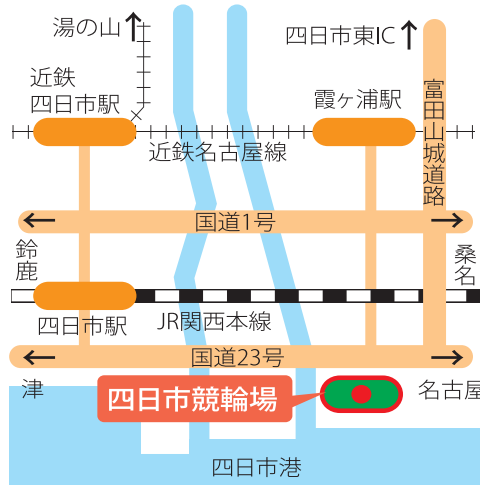

<http://st.keirin.jp/portal/pc/>

テレビ中継

SPEEDチャンネル 10:00~17:00
2/21~2/24 4日間

690ch

交通アクセス

無料送迎バス

近鉄四日市駅前(南8番のりば)から約20分
JR四日市駅前から約15分

東名阪からの順路

東名阪自動車道を御利用の場合は、四日市東ICが最寄りの出口になります。料金所を出て最初の信号を右折、富田山城道路を国道1号線・23号線方面に向かいます。国道23号線との交差点(立体交差)を右折してしばらく進みますと、国道23号線沿い進行方向の左側に四日市競輪場があります。隣接の無料駐車場には、約3,000台が駐車可能です。

場外車券売場

各場全レース発売 (H27.1 発売状況)

函館競輪場	利根西前売SC	伊東温泉競輪場	サテライト山陰	サテライト北九州
サテライト松風	サテライト前橋	静岡競輪場	広島競輪場	サテライト中洲
サテライト札幌	取手競輪場	一宮競輪場	サテライト山陽	武雄競輪場
サテライト石狩	サテライトおおい	名古屋競輪場	防府競輪場	サテライト武雄
サテライト男鹿	宇都宮競輪場	サテライト名古屋	防府駅前SC	サテライト長崎
青森競輪場	西武園競輪場	豊橋競輪場	サテライト宇部	サテライト宮崎
青森前売SC	京王閣競輪場	岐阜競輪場	高松競輪場	サテライト門川
藤崎場外	ラ・ビスタ新橋	大垣競輪場	小松島競輪場	サテライト三股
サテライト六戸	サテライト中越	富山競輪場	サテライト鴨島	サテライトみぞべ
サテライト石鳥谷	サテライト六郷	松阪競輪場	サテライト徳島	サテライトきもつき
いわき平競輪場	サテライト双葉	福井競輪場	高知競輪場	サテライト鹿児島
サテライト大和	サテライト妙高	奈良競輪場	サテライト南国	サテライト薩摩川内
サテライト福島	松戸競輪場	京都向日町競輪場	サテライト安田	佐世保競輪場
サテライトかしま	サテライト船橋	和歌山競輪場	松山競輪場	別府競輪場
サテライト宮城	千葉競輪場	岸和田競輪場	二番町前売SC	サテライト宇佐
サテライトあたら	サテライト成田	サテライト阪神	サテライトこまつ	熊本競輪場
弥彦競輪場	サテライト鴨川	サテライト大阪	サテライト西予	サテライト阿久根
サテライト会津	サテライト原	サテライト観音寺	小倉競輪場	サテライト熊本新市街
サテライト新潟	サテライト横浜	国道前売SC	ハビジョンシアター門司	サテライト川辺
サテライト阿賀野	サテライト水戸	玉野競輪場	サテライト若松	
前橋競輪場	川崎競輪場	サテライト津山	久留米競輪場	
館林場外	小田原競輪場	サテライト笠岡	サテライト久留米	