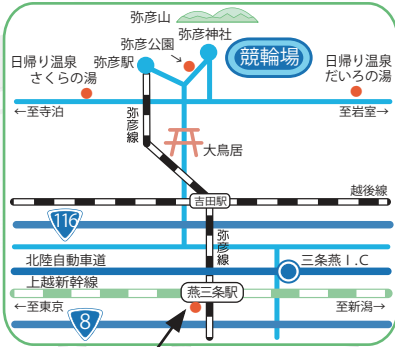

Information

交通アクセス

- ◆弥彦競輪場
新潟県西蒲原郡弥彦村弥彦2621
◆自動車 北陸道・三条燕ICから約30分
(競輪場には2000台収容の無料駐車場あり)
◆JR 上越新幹線・燕三条駅から弥彦線に乗り換え、
弥彦駅下車、徒歩15分
◆弥彦競輪場行き無料バス (赤字は寛仁親王牌のみ)
JR弥彦駅 発 9:30(吉田駅発)、10:30
JR吉田駅 発 7:50、9:15(弥彦駅経由)、
11:40、12:40
JR東三条駅発 10:15(JR燕三条駅経由・10:35発)
JR燕三条駅(三条口)発 (臨時・寛仁親王牌のみ) 8:15、9:00、9:25、9:50、11:30、12:20、13:20

※弥彦競輪場行きバス停はJR燕三条駅三条側出口です。

◆東京方面からのアクセス例 (JR上越新幹線・燕三条駅下車→無料バス利用)

Table with columns: 上越新幹線, 東京駅発, 燕三条駅着, 無料バス発車時間, 競輪場着. Rows include Maxとき303号, とき301号, etc.

◆東京方面からのアクセス例 (JR上越新幹線・燕三条駅下車→JR弥彦線乗換→無料バス利用)

Table with columns: 上越新幹線, 東京駅発, 燕三条駅着, JR弥彦線乗換, 到着時間, 無料バス発車時間, 競輪場着. Rows include Maxとき303号, etc.

臨時場外発売場

4日間全レースを発売 (併売も含む)

Table of temporary off-site ticket sales venues by prefecture: 北海道, 青森, 岩手, 宮城, 秋田, etc.

Table of temporary off-site ticket sales venues by prefecture: 千葉, 神奈川, 静岡, 愛知, 岐阜, etc.

臨時場外車券売場 早朝前売

Table of temporary off-site ticket sales venues by prefecture: 山梨, 長野, 新潟, etc.

弥彦競輪場内イベント

7/18(金) 19(土) 20(日) 21(祝) 開門時間 8時20分