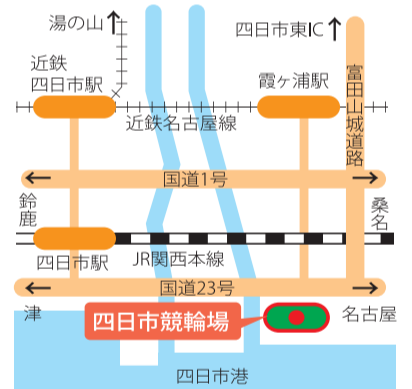

入って お得!!!! フォーリンクラブ

会員募集

- ●会員入会条件:20歳以上 ●募集場所:四日市競輪場 南入場門付近にて受付

会員になると、こんなにお得!!

会員特典1
ポイントが貯まる!

会員特典2
重勝券購入で
更にポイントが貯まる!!

会員特典3
会員限定イベントや
抽選会に参加できる!

2月15日(土)
フォーリンクラブ会員限定イベント
ハズレ車券倍返し!

受付した1~6Rの未確定車券(1券2,000円以上)が
ハズレの場合、抽選で券面の2倍額(1人最大10万円まで)を
その日の内にキャッシュバックします! 詳しいは、場内ポスターをご参照下さい。

電話投票&インターネット投票 プレゼントキャンペーン

総額 62万円 プレゼント!

電投・インターネット投票で記念開催4日間に1万円以上購入者を対象に
現金10万円を5名様に・JTB旅行券6万円分を2名様にプレゼント!

キャンペーン
対象

平成26年2月15日~18日の四日市記念開催中、電話・インターネット投票で合計1万円以上ご投票
いただいたお客様対象に現金10万円を5名様に、JTB旅行券6万円分を2名様にプレゼント!
※事前エントリーの必要はありません

ダブル記念キャンペーン

四日市記念(2/15~18) 静岡記念(2/22~25)

「伊勢海老」と「マグロ」が当たる!!

電投で買っておトクに現金キャッシュバック

Gambo Point

電話投票で
車券購入
ポイントが
貯まる! 現金
キャッシュ
バック

パソコン・ケータイ・スマホから会員登録!

競輪電話投票(KEIRIN JP)での車券購入でポイントが貯まる対象場は、
「青森」「大宮」「西武園」「静岡」「豊橋」「四日市」「高知」「佐世保」の8場。
「四日市」は平成26年2月15日からの四日市記念から対象になります。