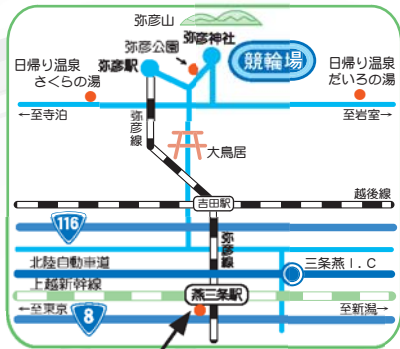

村上博幸(京都市)は昨年、博幸(京都)は昨年、博幸(京都)は昨年、博幸(京都)は昨年...

大物喰いを狙う根田空史 復活を期す海老根恵太

Table with 3 columns: Name, Age, Record. Lists riders like 根田 空史, 海老根 恵太, 林 雄一, etc.

海老根恵太(千葉)は全プロ記念では9着が続き、続く小倉F1では失格。...

弥彦競輪場周辺マップ. Map showing the track, surrounding areas, and various facilities like hotels and restaurants.

※表中の温泉の項目で、使用源泉名を湯神社温泉=湯、観音寺温泉=観、桜井郷温泉=桜で表記しております。立ち寄り湯とは、食事なし入浴のみの利用を意味します。

Information

交通アクセス

- ◆**弥彦競輪場**
新潟県西蒲原郡弥彦村弥彦2621
- ◆**自動車** 北陸道・三条燕ICから約30分
(競輪場には2000台収容の無料駐車場あり)
- ◆**JR** 上越新幹線・燕三条駅から弥彦線に乗り換え、
弥彦駅下車、徒歩15分
- ◆**弥彦競輪場行き無料バス** (赤字は寛仁親王牌のみ)
JR弥彦駅 発 9:30(吉田駅発)、10:30
JR吉田駅 発 7:50、9:15(弥彦駅経由)、
11:40、12:40
JR東三条駅発 10:15(JR燕三条駅経由・10:35発)
JR燕三条駅(三条口)発 (臨時・寛仁親王牌のみ) 8:15、9:00、9:25、9:50、11:30、12:15、13:15

※弥彦競輪場行きバス停はJR燕三条駅三条側出口です。

◆東京方面からのアクセス例 (JR上越新幹線・燕三条駅下車→無料バス利用)

上越新幹線	東京駅発	燕三条駅着	無料バス発車時間	競輪場着
とき301号	6:08	7:59	燕三条駅発 8:15	8:45
Maxとき303号	7:00	8:44	燕三条駅発 9:00	9:30
とき305号	7:08	9:15	燕三条駅発 9:25	9:55
Maxとき307号	7:48	9:37	燕三条駅発 9:50	10:20
Maxとき309号	8:24	10:23	燕三条駅発 10:35	11:10
Maxとき315号	9:28	11:16	燕三条駅発 11:30	12:00
Maxとき317号	10:12	12:03	燕三条駅発 12:15	12:45
Maxとき319号	11:12	13:03	燕三条駅発 13:15	13:45